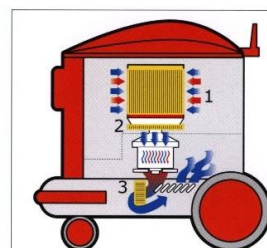

kr. 1995.-

Vejl. udsalg med HEPA kr. 2275.-

Priserne er excl. moms

Eget serviceværksted