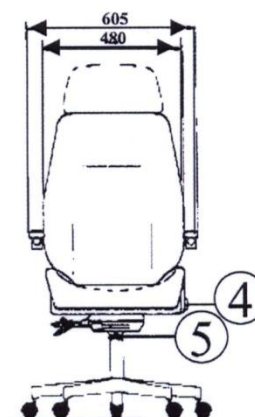

Prisen er excl. moms

Se altid dagspris på www.juhlp.dk

Der beregnes en leveringstid på 10 – 14 dage