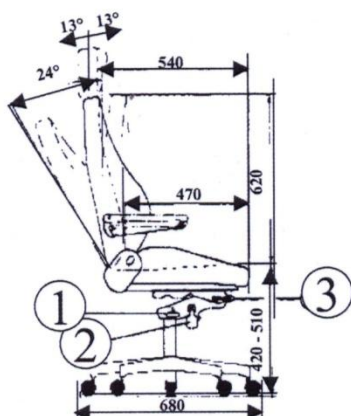

1. Regulerbar højdejustering med gasfjeder.
2. Trinløs justerbar sædevipper.
3. Vipestopet kan enten stoppes i normaleje eller ved 4° fremadhældning.
4. Ryglænsjustering.
5. Knap til indstilling af vippemodstand til forskellige kropsvægte.